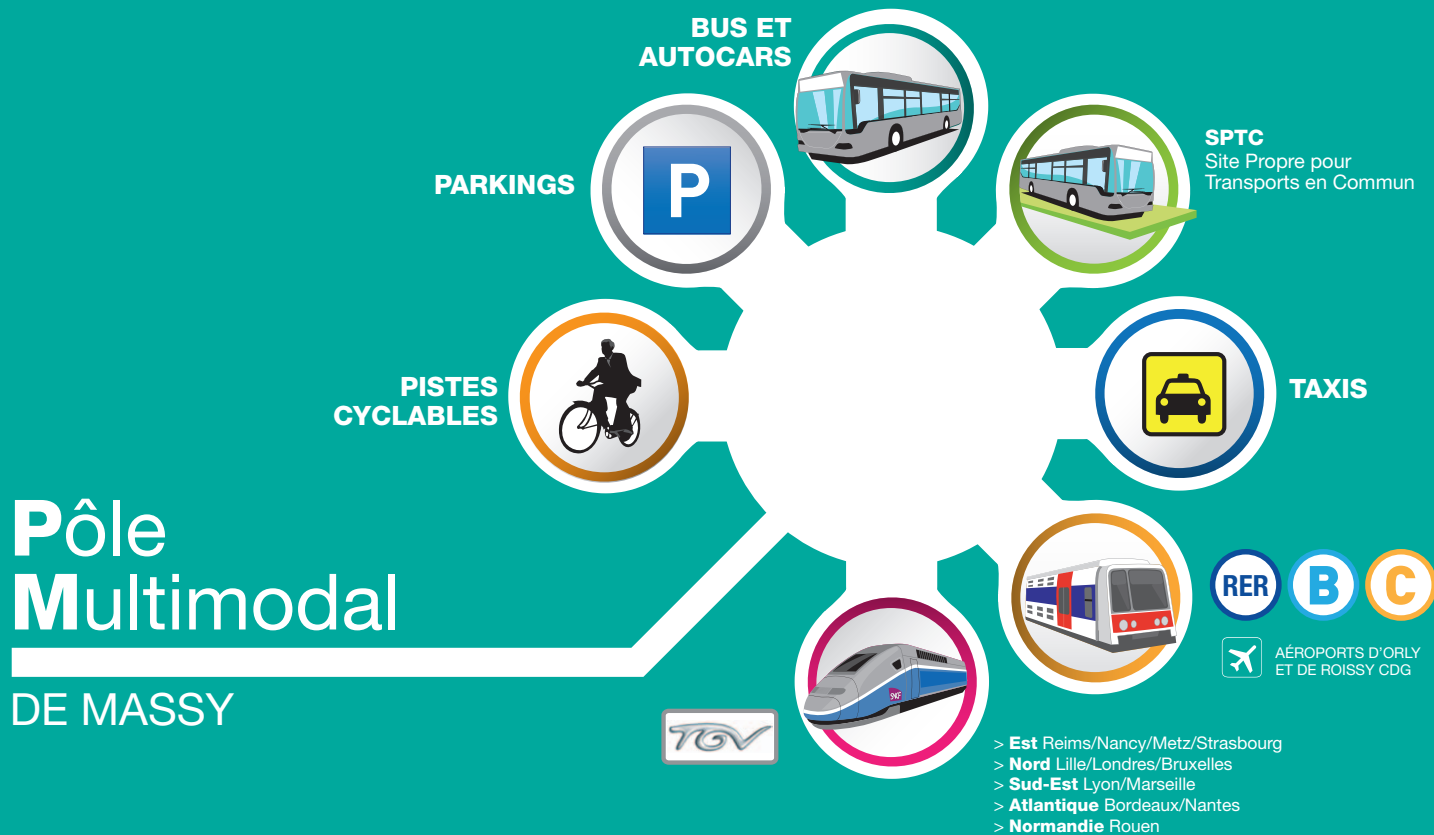

LIGNES DE BUS ET AUTOCARS

GARE ROUTIÈRE VILMORIN

GARE ROUTIÈRE ATLANTIS

119	Vauhallan / Massy / Antony - Les Baconnets RER
196	Massy / Verrières-le-Buisson / Antony RER
495 (15)	Massy / Gare de Bièvres RER - Vélizy (ZI et CC)
CVM	Massy / Viroflay / Gare de Chaville - Vélizy RER
N63	Massy / Paris - Gare Montparnasse

06-02 (N/S)	Massy / Courtabœuf / les Ulis
107	Massy / St-Geneviève / Fleury-Mérogis
14	Massy / Palaiseau centre / École Polytechnique
55	Massy / Sénart
91.03	Massy / Dourdan
91.05	Massy / Évry

91.06 SPTC En site propre sur voie réservée	Massy / Polytechnique / Saclay / St-Quentin-en-Yv.
91.10	Orly / Massy / Christ de Saclay
199	Massy / Longjumeau - La Rocade Lycée
319	Massy / Rungis MIN
399	Massy / Juvisy RER
DM10B	Massy / Marcoussis

DM11	A > Massy / Ste-Geneviève B > Massy / Ste-Geneviève via Villarceaux C > Massy / Marcoussis laboratoires via Villarceaux D > Massy / Monthéry
DM12	Massy / Saulx-les-Chartreux / Longjumeau
DM153	Massy / Saulx-les-Chartreux / Arpajon via RN20
N122	Paris - Châtelet / Massy / St-Rémy-lès-Chevreuse

Informations voyageurs : www.europessonne.fr

Les gares routières s'inscrivent dans le projet global du pôle multimodal

financé par :

Informations voyageurs : www.europessonne.fr

Ballainvilliers
Champlan
Chilly-Mazarin
Epinay-sur-Orge
La Ville-du-Bois
Longjumeau
Massy
Morangis
Saulx-les-Chartreux
Villebon-sur-Yvette

e²
europessonne
Communauté d'Agglomération

MASSY
Ma Ville Avance

Île-de-France